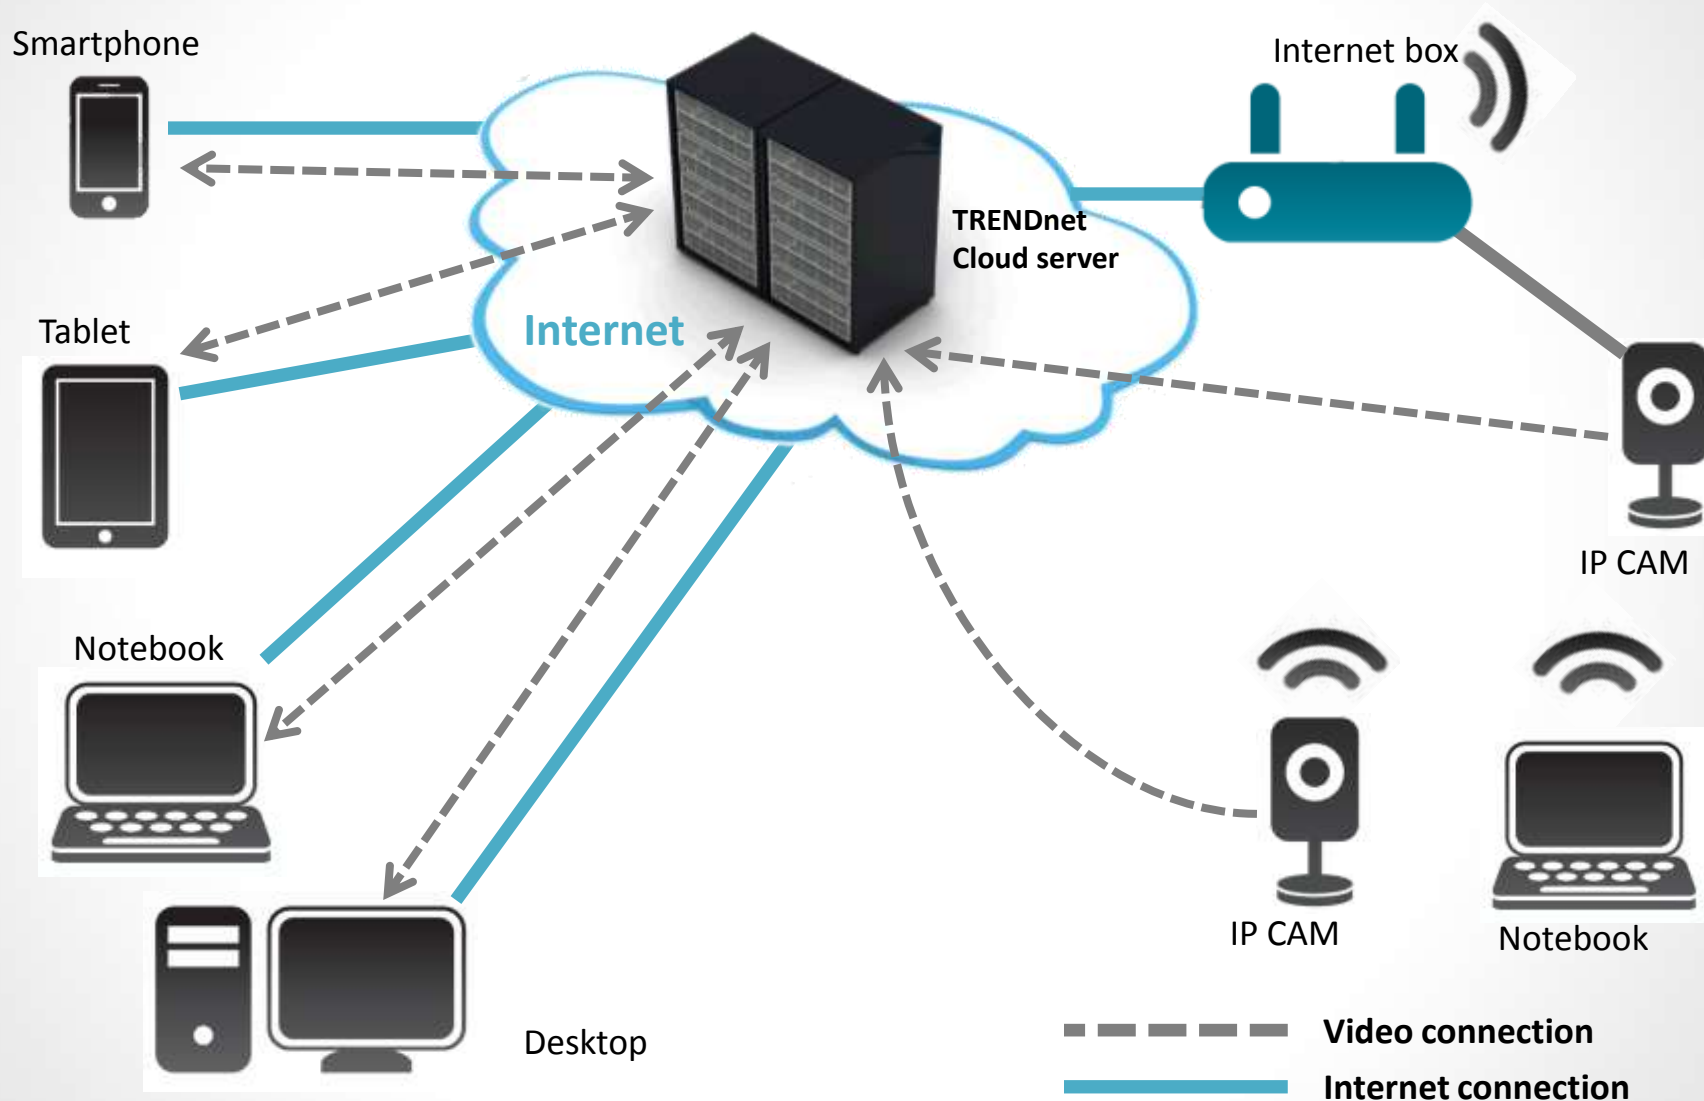

ОБЛАЧНАЯ IP КАМЕРА