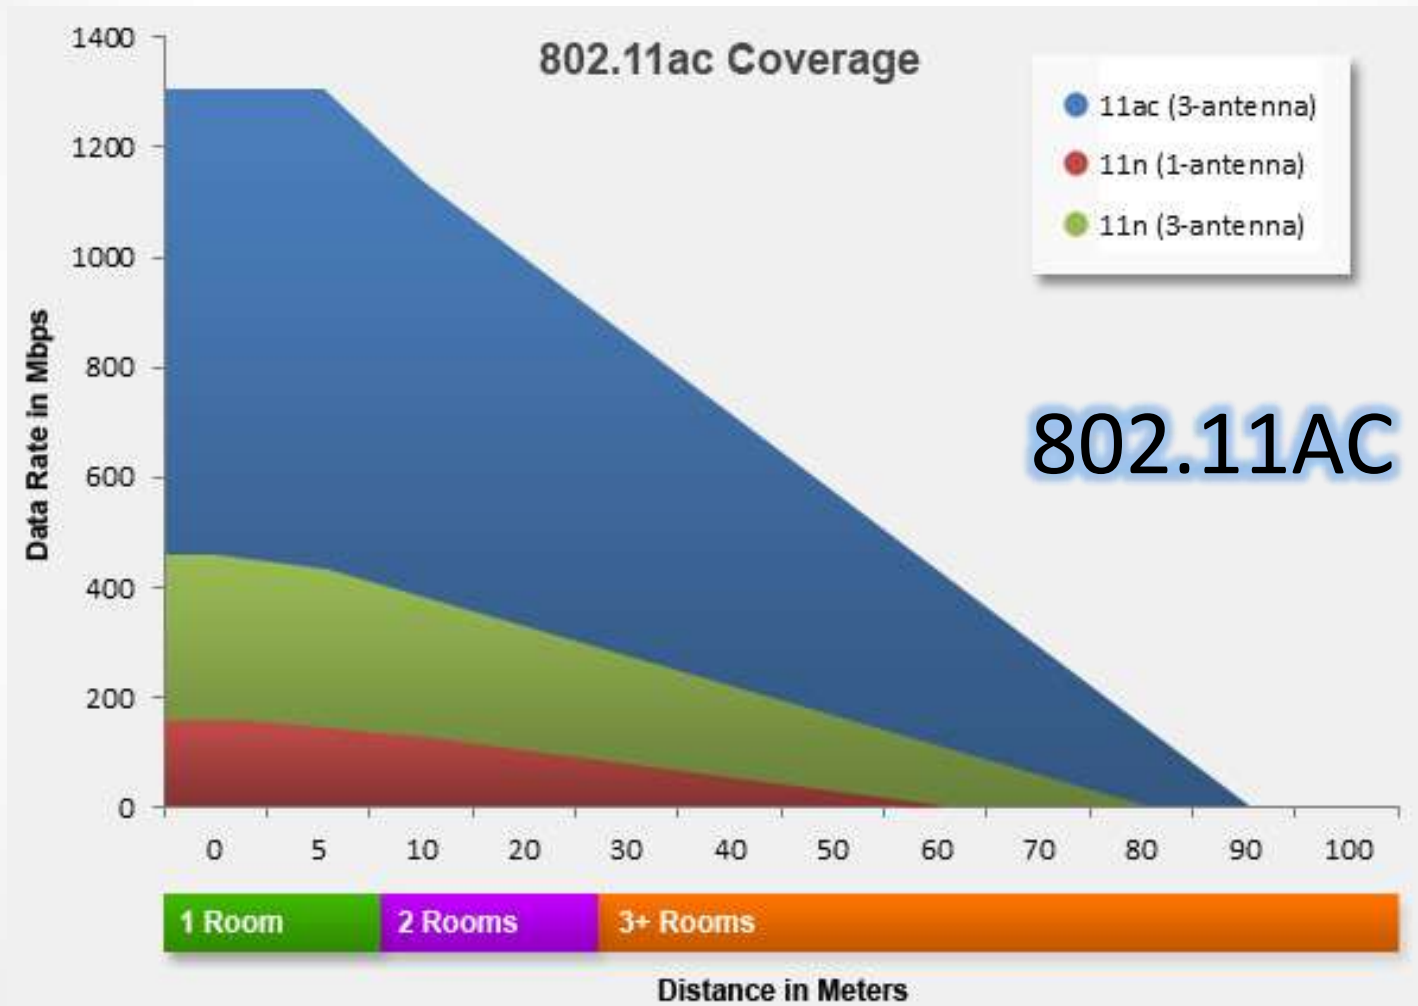

БЕСПРОВОДНЫЕ РОУТЕРЫ AC

- Широкая полоса на близком расстоянии (1.3Gbps)