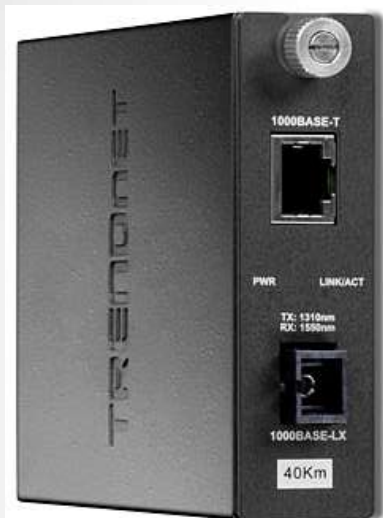

ОПТИЧЕСКИЕ ФИБЕРЫ

TFC-1000XX Fiber Converter

- Одно- или Многомодовый
- SC или LC (с mini-GBIC)
- Gigabit/Fast Ethernet
- TX/RX или Dual Wavelength