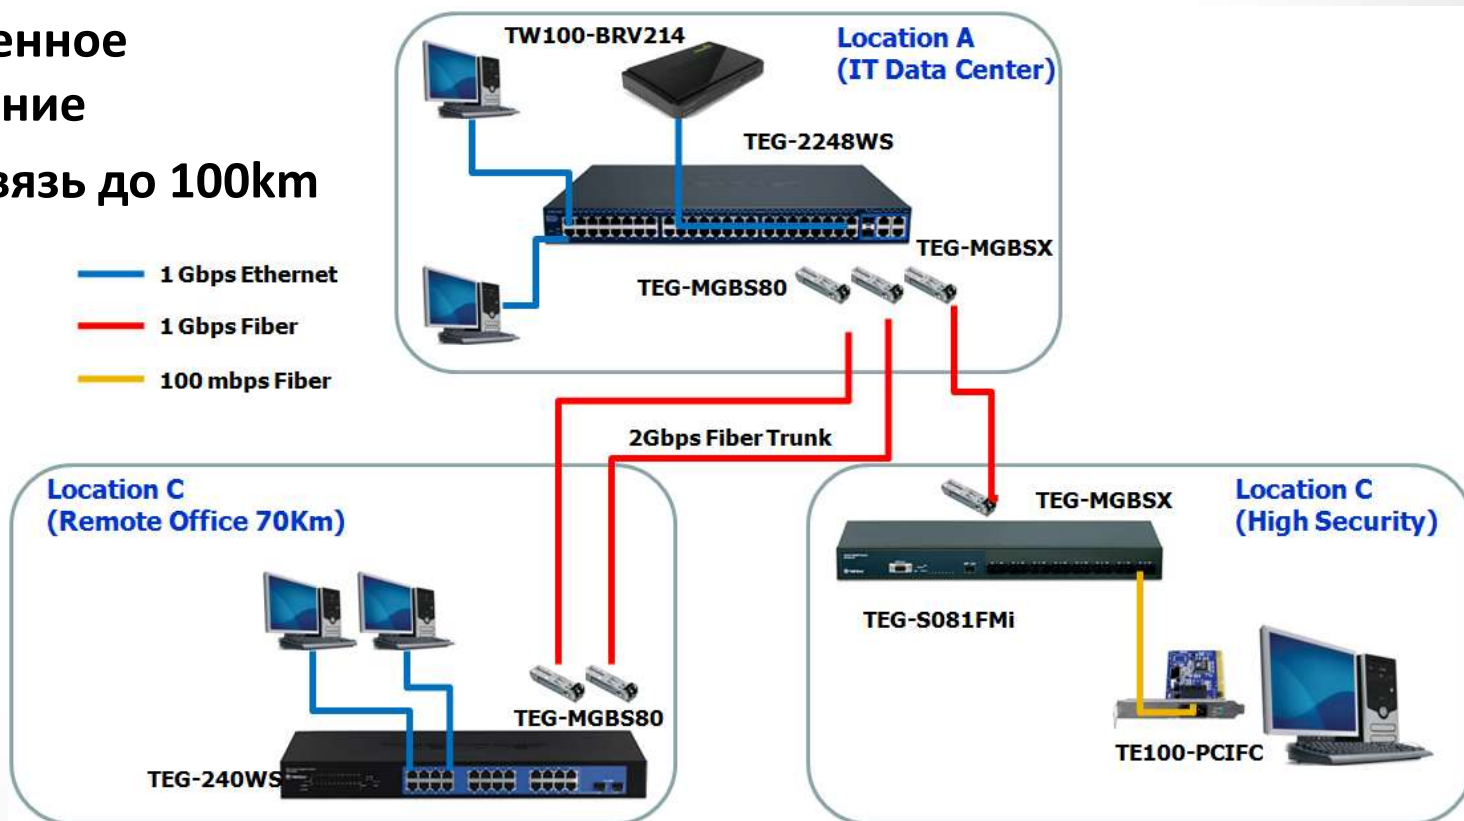

# KVM КОММУТАТОРЫ

**2-Port PS/2 KVM Switch Kit with Audio**  
TK-208K

Reference	Description	Video Mode	USB	PS/2	Audio	Incl. Cables	MSRP in €
TK-205K	Switch KVM 2 ports	VGA (2048x1536)		✓		✓	€ 19.90
TK-207K	Switch KVM 2 ports	VGA (2048x1536)	✓			✓	€ 22.90
TK-208K	Switch KVM 2 ports	VGA (2048x1536)		✓	✓	✓	€ 24.90
TK-209K	Switch KVM 2 ports	VGA (2048x1536)	✓		✓	✓	€ 29.90
Tk-217i	Switch KVM 2 ports	VGA (2048x1536)	✓			✓	€ 19.90
TK-204UK	Switch KVM 2 ports	DVI (1920x1200)	✓		✓	✓	€ 98.90
TK-214i	Switch KVM 2 ports	DVI (1920x1200)	✓		✓	✓	€ 79.90
TK-400K	Switch KVM 4 ports	VGA (2048x1536)		✓		✓	€ 44.90
TK-407K	Switch KVM 4 ports	VGA (2048x1536)	✓			✓	€ 49.90
TK-408K	Switch KVM 4 ports	VGA (2048x1536)		✓	✓	✓	€ 53.90
TK-409K	Switch KVM 4 ports	VGA (2048x1536)	✓		✓	✓	€ 64.90
TK-423K	Switch KVM 4 ports	VGA (2048x1536)	✓	✓		✓	€ 119.90

# ОПТИЧЕСКИЕ ФИБЕРЫ

- Объединение зданий
- Множество точек в вашей местности
- Промышленное оборудование
- Дальняя связь до 100km

— 1 Gbps Ethernet  
— 1 Gbps Fiber  
— 100 mbps Fiber